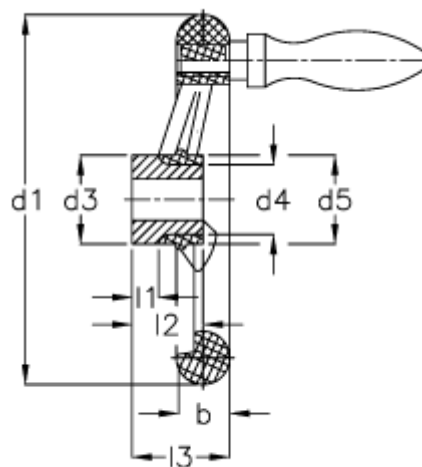

Varenummer: 20331345
Beskrivelse: E+G Håndhjul
GN 555-300-B30-D

Mål

Antal eger = 3	Håndtag Ø = 32
b = 32	l1 -0,5 = 2
d1 = 300	l2 -0,5 = 40
d2 H7 = 30	l3 = 62
d2 H7 = 26	
d3 = 58	
d4 = 47	
d5 = 70	